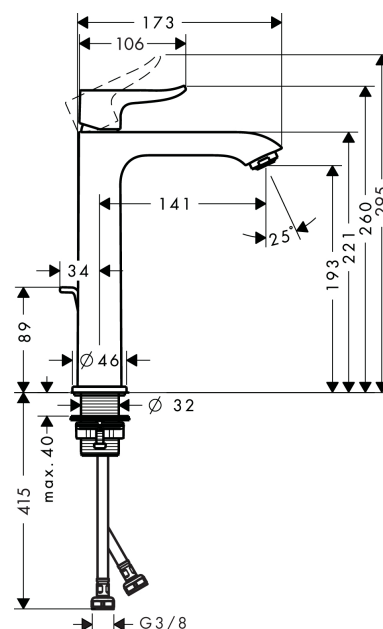

Metris

Jednoručna miješalica za umivaonik 200 s odvodnim setom sa šipkom za zatvaranje

Završne obrade: krom Broj artikla: 31183000

Opis

Značajke proizvoda

- ComfortZone 200
- Izlaz 141 mm
- normalan mlaz
- Količina protoka: 5 l/min
- keramička kartuša
- Prilagodljivo ograničenje temperature
- Komplet za odvod sa šipkom za zatvaranje G 1¼
- Prikladno za proto#ne grija#e
- Stupanj buke: I

Tehnologija

Slika proizvoda

Mjerna skica

Dijagram protoka